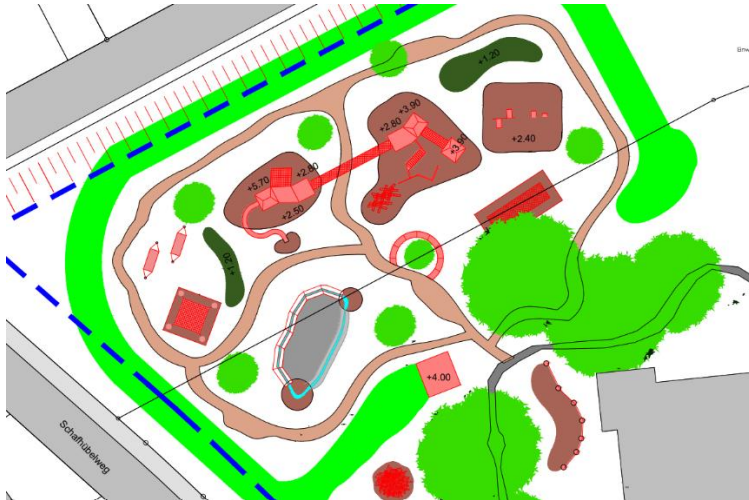

Bauplan des aktuellen Baugesuchs auf der Fläche an der Ecke des Schafhübelweg und der Hausmattstrasse in Balsthal (neben katholischer Kirche)

Kontakt für Medienanfragen:

Verein Spielplatz Kirchmatt Balsthal
Michèle Ackermann, Kommunikationsverantwortliche
spielplatz.kirchmatt@gmail.com
Telefon: 079 210 77 64
spielplatz-balsthal.ch